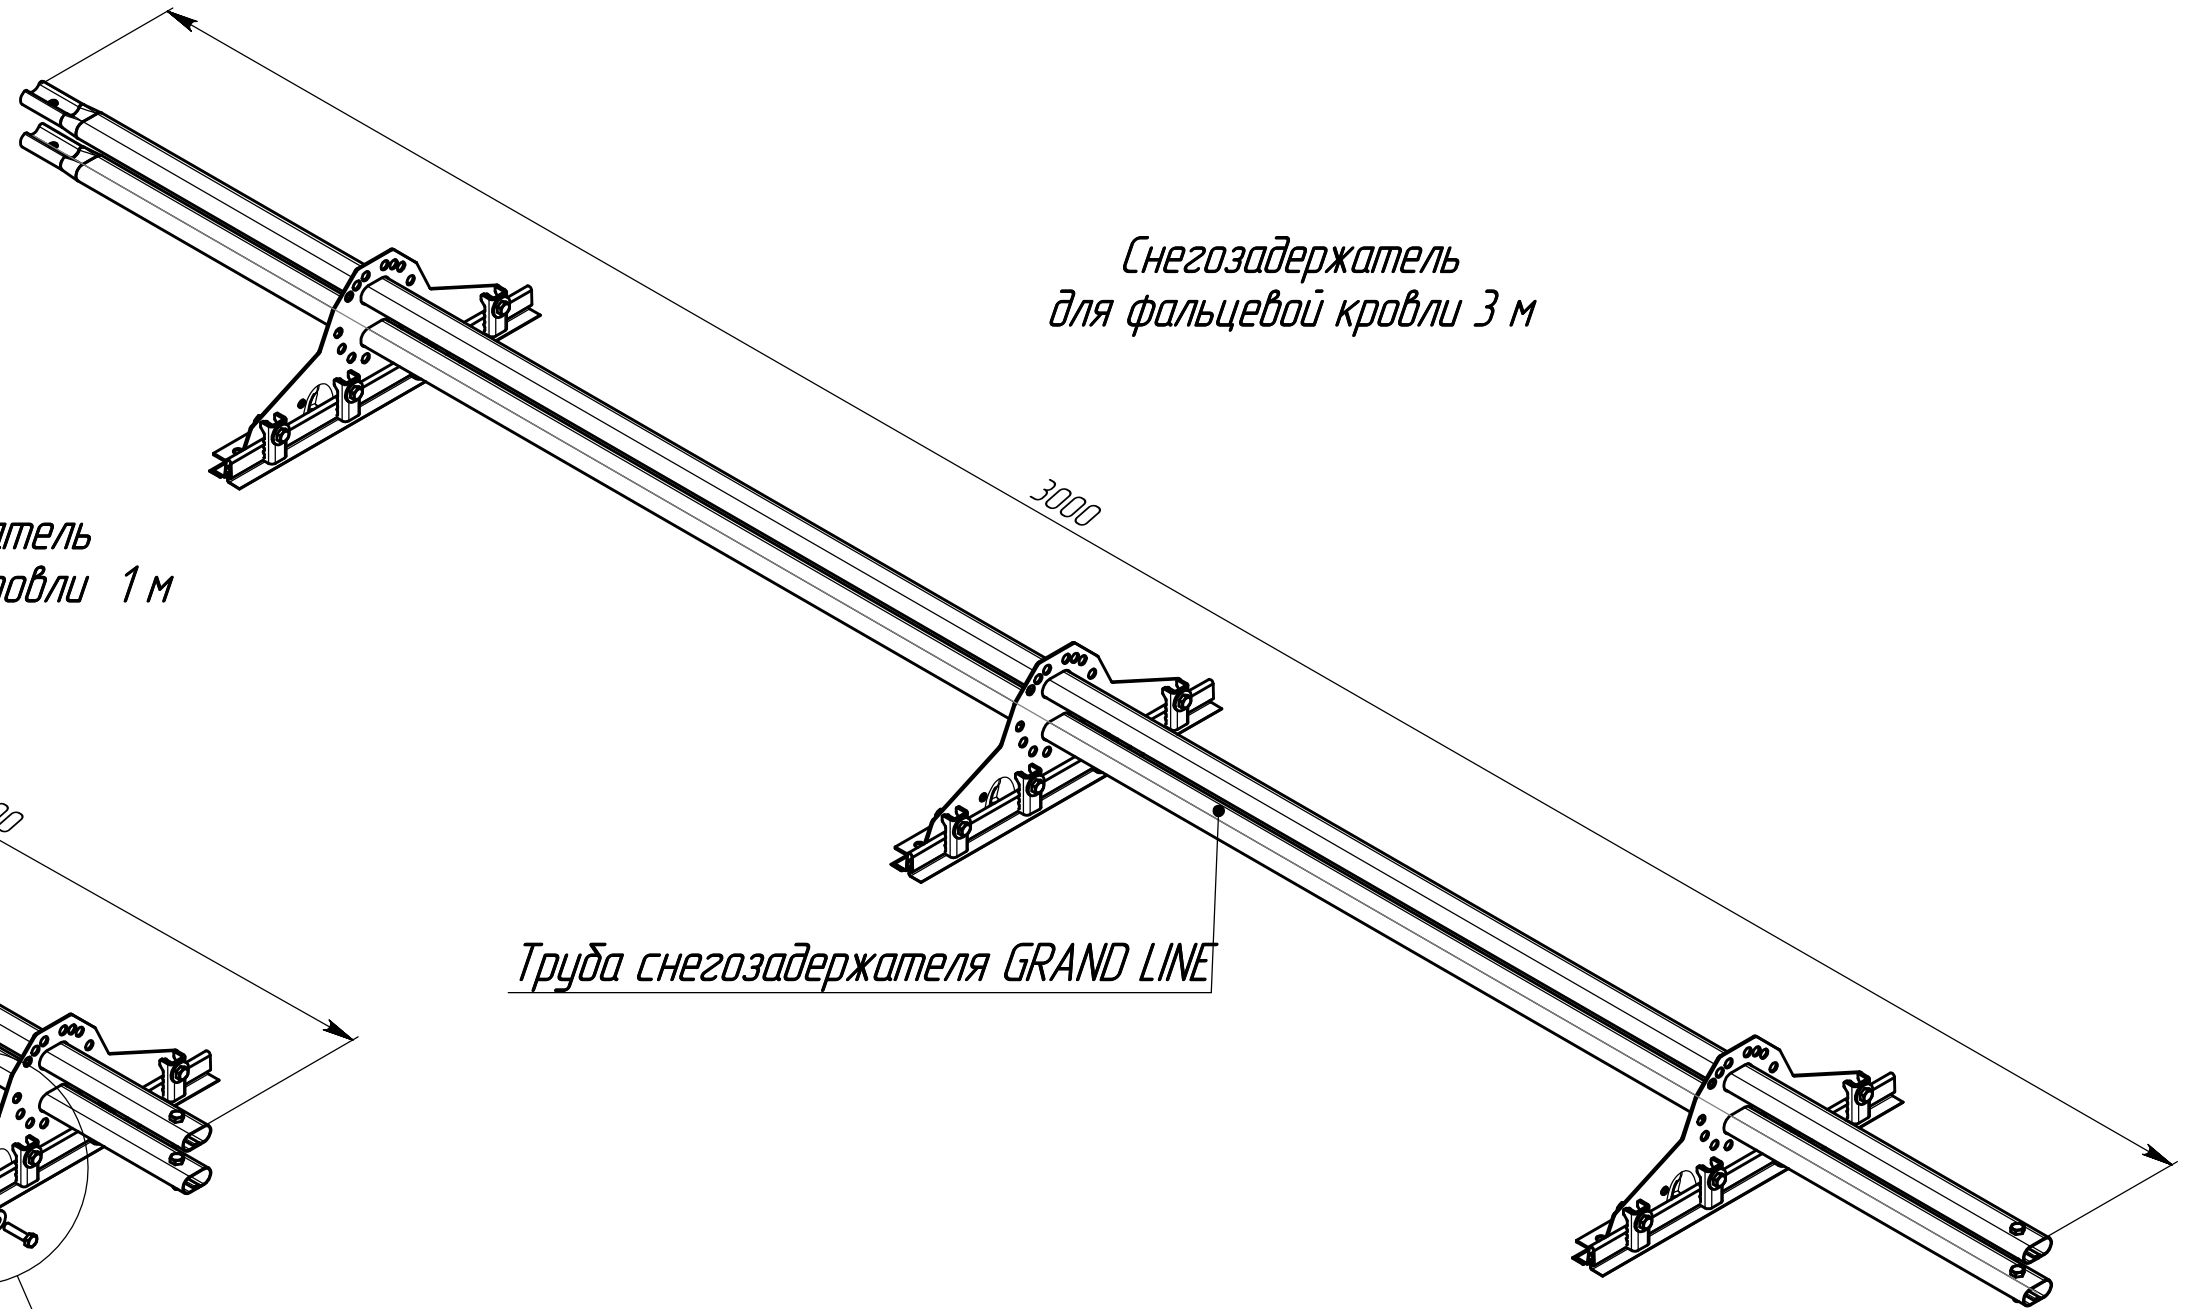

ЭБК.006-100-0СБ

Перв. примен.
ЭБК.006-00-0

Справ. №

Подл. и дата

Инд. № дубл.

Взам. инв. №

Подл. и дата

Инд. № подл.

Снегозадержатель
для фальцевой кровли 1 м

Снегозадержатель
для фальцевой кровли 3 м

Труба снегозадержателя GRAND LINE

Кронштейн универсальный Grand Line

Гайка М8-5 оц DIN 934

Шайба 8 оц DIN 125

Болт М8х35-5.8 оц DIN 933

Скоба ЭБК

Шайба 8 оц DIN 9021

					ЭБК.006-100-0СБ			
Изм.	Лист	№ докум.	Подп.	Дата	Снегозадержатель для фальцевой кровли GRAND LINE Сборочный чертёж	Лит.	Масса	Масштаб
Разраб.	Головлев			22.08.22			-	1:2.5
Проб.	Коновалов			22.08.22				
Т. контр.	Инютин			22.08.22				
Н. контр.	Домнушкина			22.08.22				
Утв.	Кухарук			22.08.22				
						Лист	Листов 1	
						GRAND LINE®		