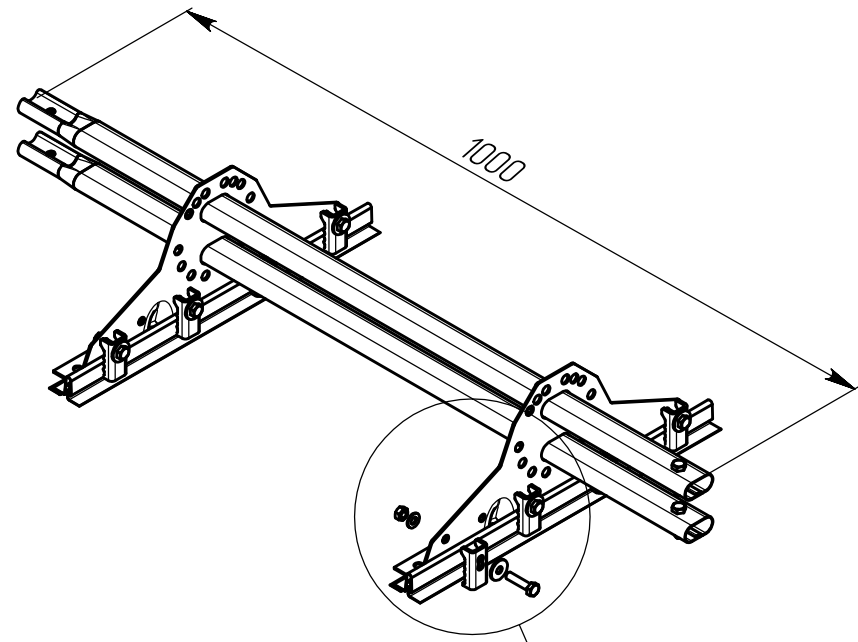

Снегозадержатель
для фальцевой кровли 1 м

Снегозадержатель
для фальцевой кровли 3 м

Труба снегозадержателя GRAND LINE

Кронштейн универсальный Grand Line

Гайка М8-5 оц DIN 934

Шайба 8 оц DIN 125

Болт М8х35-5.8 оц DIN 933

Скоба ЭБК

Шайба 8 оц DIN 9021

					ЭБК.006-100-0СБ			
Изм.	Лист	№ докум.	Подп.	Дата	Снегозадержатель для фальцевой кровли GRAND LINE Сборочный чертёж	Лит.	Масса	Масштаб
Разраб.	Головлев			22.08.22			-	1:2.5
Проб.	Коновалов			22.08.22				
Т. контр.	Инютин			22.08.22				
Н. контр.	Домнушкина			22.08.22				
Утв.	Кухарук			22.08.22				
						Лист	Листов 1	
						GRAND LINE®		